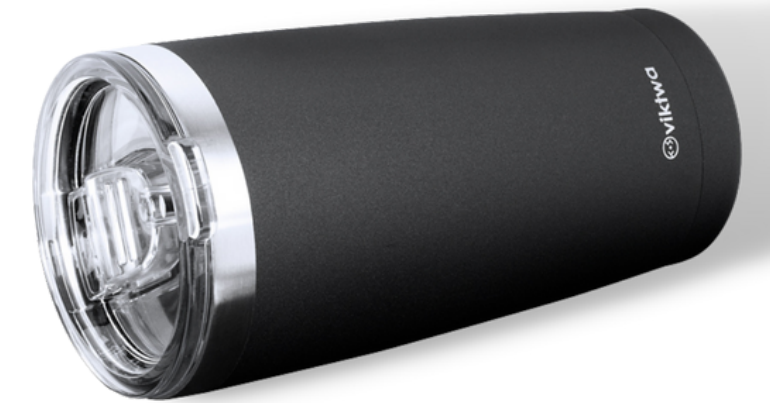

Cutelaria

35

Acessórios

39

COPOS

COPO TÉRMICO DREAM 473ML

- Parede dupla com isolamento a vácuo
- Bebida quente por até 45 minutos, gelada por 4 horas e 15 horas com gelo
- Parede externa não condensa
- Dimensões: 17,5cm x 8,5cm x 8,5cm
- Fabricado em inox 18/8

1128 Rosa

Cores e Referências:

- 1128 Rosa
- 1124 Branco
- 1126 Inox
- 1129 Preto
- 1125 Verde Turquesa
- 1123 Azul
- 1127 Laranja
- 1131 Vermelho

COPO TÉRMICO UP 600ML

1165 Preto

- Parede dupla com isolamento a vácuo
- Bebida quente por até 3 horas e gelada por 6 horas
- Parede externa não condensa
- Dimensões: 17,5cm x 8,5cm
- Fabricado em inox 18/8

Cores e Referências:

- 1165 Preto
- 1167 Branco
- 1163 Inox
- 1164 Rosa
- 1162 Verde Turquesa
- 166 Verde Militar

COPO TÉRMICO NOBLE

- Duas apresentações: com capacidade para 230ml e para 350ml
- Parede dupla com isolamento a vácuo
- Parede externa não condensa
- Fabricado em inox 18/8
- Versátil: pode ser usado como cuia de chimarrão ou tererê
- Mantém sua bebida quente por até 30 minutos e gelada por até 3 horas
- Dimensões: o de 230ml tem 7cm x 9,5cm e o de 350ml tem 13cm x 8,5cm

**1153 Preto
350ml**

**1152 Preto
230ml**

**1672
Branco
350ml**

**1673
Branco
230ml**

COPO TÉRMICO BUBBLE PARA ESPUMANTE 177ML

- Parede dupla com isolamento a vácuo
- Parede externa não condensa
- Fabricado em inox 18/8
- Versátil: perfeito para seu espumante ou champagne
- Mantém sua bebida quente por até 30 minutos e gelada por até 3 horas
- Dimensões: 14cm x 10cm