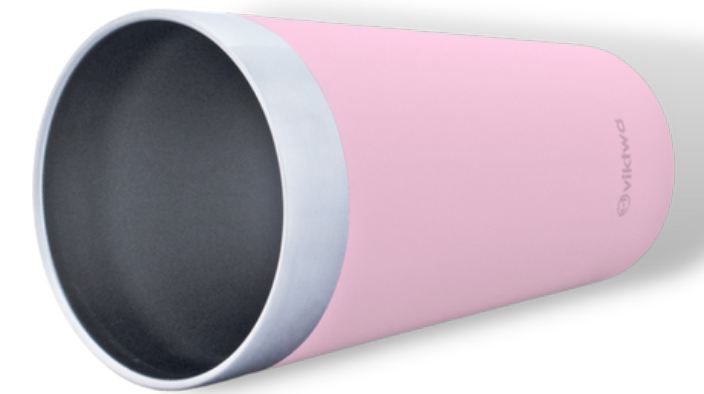

Cutelaria

35

Acessórios

39

COPOS

COPO TÉRMICO DREAM 473ML

- Parede dupla com isolamento a vácuo
- Bebida quente por até 45 minutos, gelada por 4 horas e 15 horas com gelo
- Parede externa não condensa
- Dimensões: 17,5cm x 8,5cm x 8,5cm
- Fabricado em inox 18/8

Cores e Referências:

- 1165 Preto
- 1167 Branco
- 1163 Inox
- 1164 Rosa
- 1162 Verde Turquesa
- 166 Verde Militar

COPO TÉRMICO NOBLE

- Duas apresentações: com capacidade para 230ml e para 350ml
- Parede dupla com isolamento a vácuo
- Parede externa não condensa
- Fabricado em inox 18/8
- Versátil: pode ser usado como cuia de chimarrão ou tererê
- Mantém sua bebida quente por até 30 minutos e gelada por até 3 horas
- Dimensões: o de 230ml tem 7cm x 9,5cm e o de 350ml tem 13cm x 8,5cm

**1153 Preto
350ml**

**1152 Preto
230ml**

**1672
Branco
350ml**

**1673
Branco
230ml**

COPO TÉRMICO BUBBLE PARA ESPUMANTE 177ML

- Parede dupla com isolamento a vácuo
- Parede externa não condensa
- Fabricado em inox 18/8
- Versátil: perfeito para seu espumante ou champagne
- Mantém sua bebida quente por até 30 minutos e gelada por até 3 horas
- Dimensões: 14cm x 10cm

- Parede dupla com isolamento a vácuo
- Parede externa não condensa
- Fabricado em inox 304
- Tampa antivazamento (em polipropileno)
- Mantém sua bebida quente por até 1 hora e gelada por até 2 horas
- Dimensões: 17cm x 7cm x 7cm